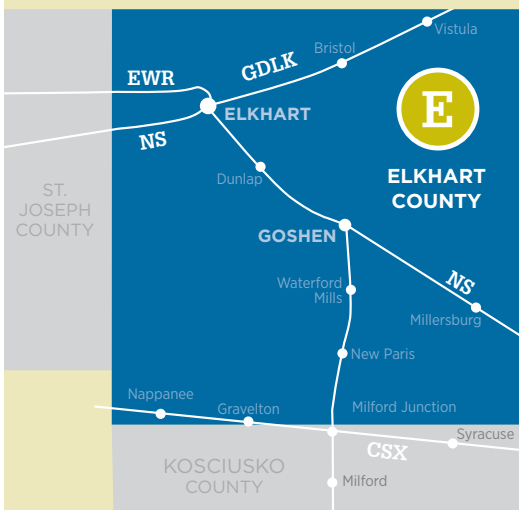

Demographic Data

ELKHART COUNTY, INDIANA

Distance from Elkhart to ...

1	Indianapolis, Indiana	150 mi.
2	Warsaw, Indiana	25 mi.
3	South Bend, Indiana	25 mi.
4	Cincinnati, Ohio	255 mi.
5	Columbus, Ohio	225 mi.
6	Cleveland, Ohio	241 mi.
7	Toledo, Ohio	140 mi.
8	Detroit, Michigan	200 mi.
9	Grand Rapids, Michigan	102 mi.
10	Lansing, Michigan	138 mi.
11	Chicago, Illinois	120 mi.
12	Minneapolis, Minnesota	530 mi.
13	St. Louis, Missouri	392 mi.

www2.wasteawaygroup.com

Demographic Data

ELKHART COUNTY, INDIANA

Logistics – Airports & Ports

Airports

International Airports

- Chicago O'Hare (ORD)** 140 mi.
- Chicago Midway (MDW)** 120 mi.
- Detroit (DTW)** 170 mi.
- Indianapolis (IND)** 160 mi.

Ports

Port of Indiana-Burns Harbor

- 77 mi.
Lake Michigan, Great Lakes
www.portsofindiana.com

Illinois International Port

- 110 mi.
Lake Michigan, Great Lakes
www.iipd.com

Port of Toledo, Ohio

- 141 mi.
Lake Erie, Great Lakes
www.toledoseaport.org

Port of Indiana-Jeffersonville

- 248 mi.
Ohio-Mississippi Rivers,
Gulf of Mexico
www.portsofindiana.com

Port of Indiana - Mount Vernon

- 337 mi.
Ohio River
www.portsofindiana.com

Logistics – Railways

Norfolk Southern Corporation (NS)