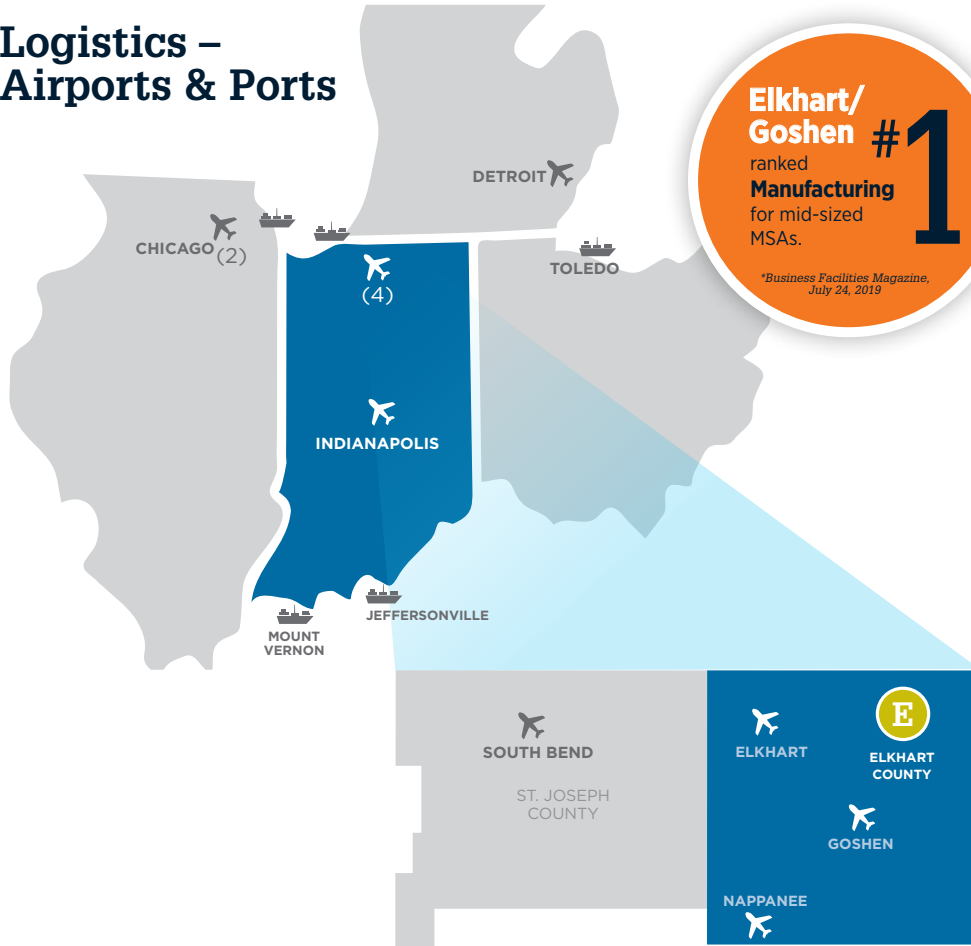

Demographic Data

ELKHART COUNTY, INDIANA

Distance from Elkhart to ...

1	Indianapolis, Indiana	150 mi.
2	Warsaw, Indiana	25 mi.
3	South Bend, Indiana	25 mi.
4	Cincinnati, Ohio	255 mi.
5	Columbus, Ohio	225 mi.
6	Cleveland, Ohio	241 mi.
7	Toledo, Ohio	140 mi.
8	Detroit, Michigan	200 mi.
9	Grand Rapids, Michigan	102 mi.
10	Lansing, Michigan	138 mi.
11	Chicago, Illinois	120 mi.
12	Minneapolis, Minnesota	530 mi.
13	St. Louis, Missouri	392 mi.

www2.wasteawaygroup.com

Demographic Data

ELKHART COUNTY, INDIANA

Logistics – Airports & Ports

Airports

International Airports

- Chicago O'Hare (ORD)** 140 mi.
- Chicago Midway (MDW)** 120 mi.
- Detroit (DTW)** 170 mi.
- Indianapolis (IND)** 160 mi.

Ports

Port of Indiana-Burns Harbor

- 77 mi.
Lake Michigan, Great Lakes
www.portsofindiana.com

Illinois International Port

- 110 mi.
Lake Michigan, Great Lakes
www.iipd.com

Port of Toledo, Ohio

- 141 mi.
Lake Erie, Great Lakes
www.toledoseaport.org